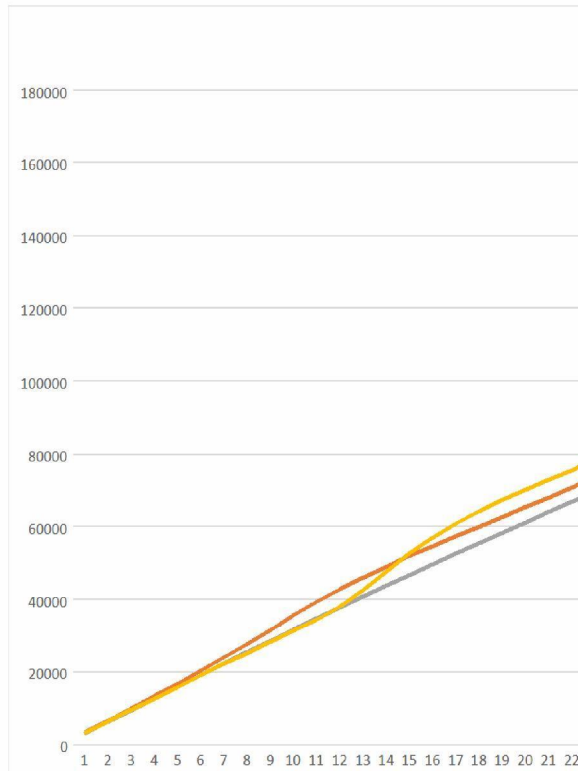

2020
1210
2475
3610
4735
5833
6974
8129
9258
10453
11617
12817
14152
15808
18020
20429
22495
24210
25639
26825
27857
28925
29929
30838
31796
32705
33645