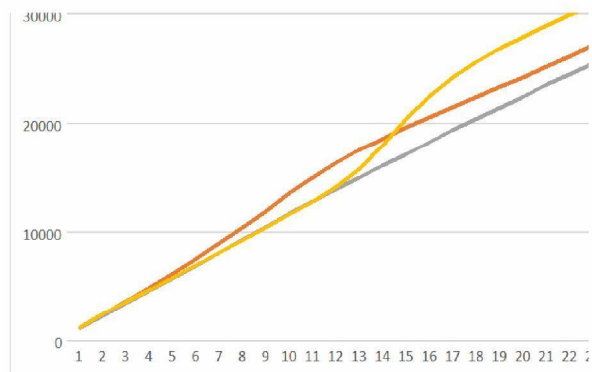

Volgende pagina verwijderd i.v.m. blanco